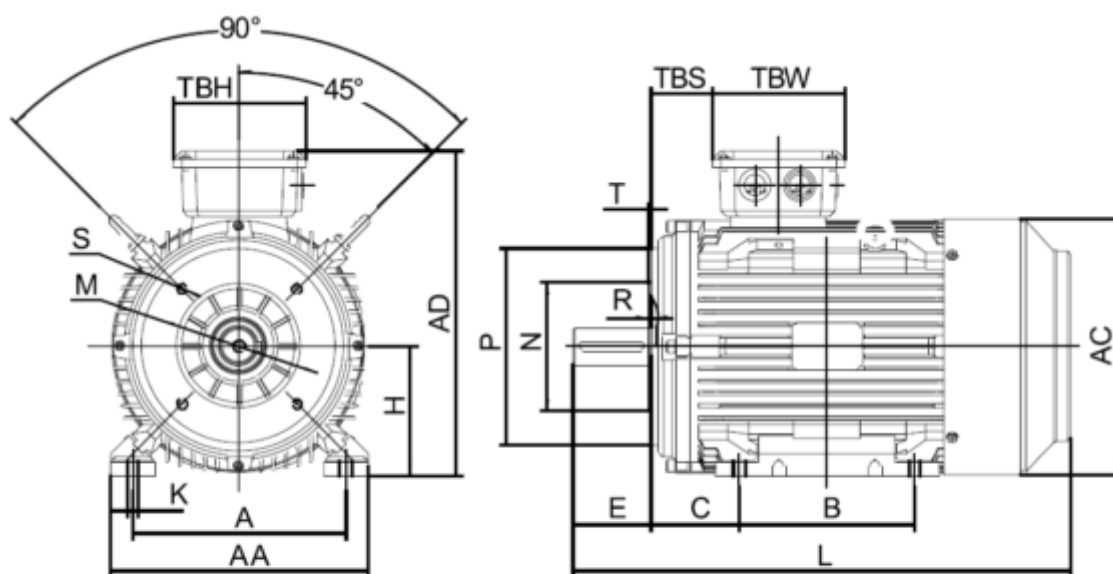

Varenummer: 250301100426  
 Beskrivelse: Kleadrive T3C 160M-4 11.0KW 1400 o/min  
 3x400/690V 50HZ IP55 B34 Eff=91,4%

## Mål

A = 254	F = 12	P = 250
AA = 316	G = 37	R = 0
AC = Ø313	H = 160	S = -
AD = 404	HD = 244	T = M12
B = 210	K = Ø15	TBH = 187
C = 108	L = 605	TBS = 91
D = Ø42	M = 215	TBW = 162
E = 110	N = 180	