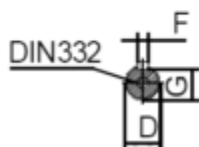

Varenummer: 250301100426  
 Beskrivelse: Kleadrive T3C 160M-4 11.0KW 1400 o/min  
 3x400/690V 50HZ IP55 B34 Eff=91,4%

## Mål

A = 254	F = 12	P = 250
AA = 316	G = 37	R = 0
AC = Ø313	H = 160	S = -
AD = 404	HD = 244	T = M12
B = 210	K = Ø15	TBH = 187
C = 108	L = 605	TBS = 91
D = Ø42	M = 215	TBW = 162
E = 110	N = 180	